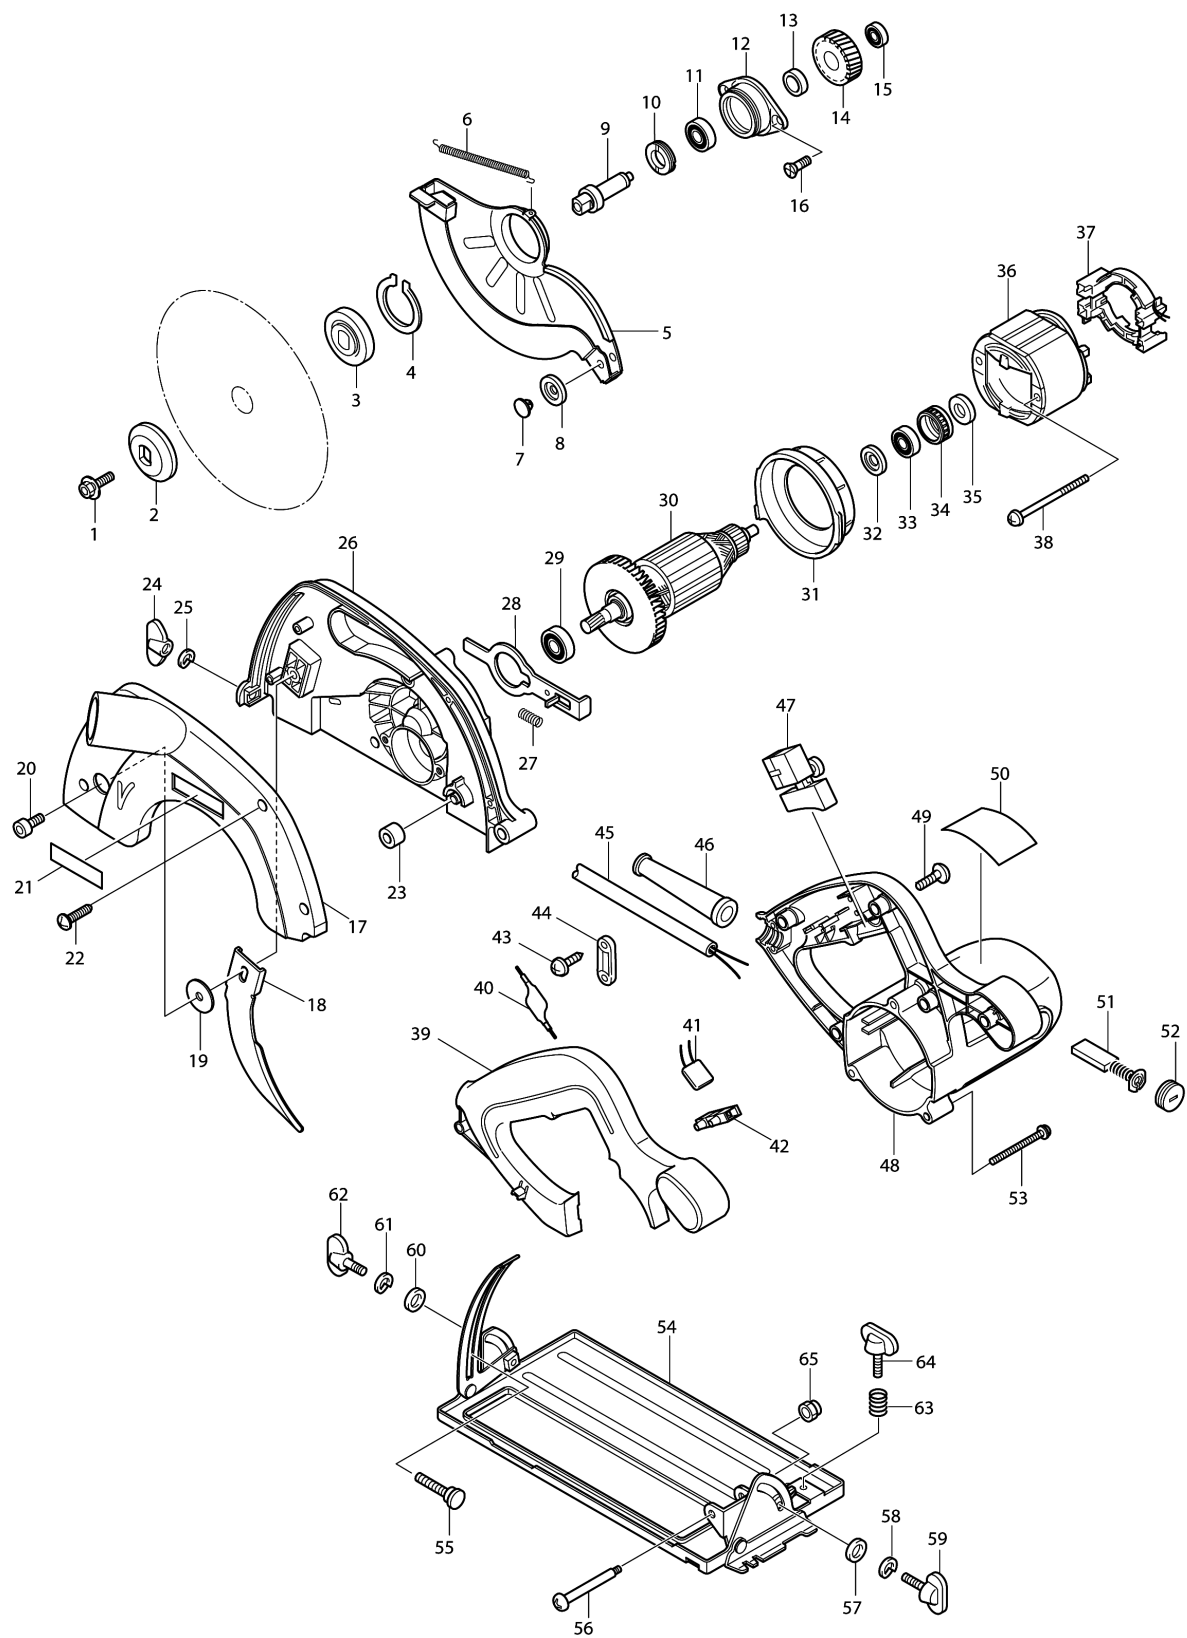

# Model No.5604R CIRCULAR SAW 165MM

## Model No.5604R CIRCULAR SAW 165MM

Položaj	Številka dela	Opis	Sprememba	Količina	New/Old	Opcijsko 1	Opcijsko 2	Opomba
001	266024-8	Inbus vijak M6x20		1				
002	224329-2	Zunanja prirobnica 45 LC0700F		1				
003	224180-0	Notranja prirobnica 45 5637BA		1				
004	961155-5	Zaščitni obroč S-38		1				
005	165256-3	Zaščitni pokrov žaginega lista		1				
006-1	231808-3	Napenjalna vzmet 4		1				
007	415437-2	Valjni zatič 6		2				
008	415438-0	Plastični kolešček na ščitu 20		2				
009	322838-6	Vreteno 5806B		1				
010	285802-7	Podpora za kroglični ležaj 19-33		1				
011	211129-9	Kroglični ležaj 6201DDW 9556NB		1				
012-1	316849-1	Ležajno ohišje 5806B		1				
013	257173-2	Tesnilo 12		1				
014	226467-6	Eliptični zobnik 47		1				
015-1	211012-0	Kroglični ležaj 606ZZ UC3030A		1				
016	265034-2	Vijak z vgreznjeno glavo M5x16		2				
017-1	416992-7	ALU pokrov žaginega lista		1				
018	344800-1	Rezcepi nož 5604R		1				
019	253783-3	Ploska kovinska podložka 6		1				
020	922312-0	Inbus vijak M6x12		1				
022	266034-5	Pločevinasti vijak 5604R		4				
023	262511-5	Gumi obroč 6		1				
024	252639-7	Krilna matica M6		1				
025	942151-2	Vzmetna podložka 6		1	*			
025-1	253428-3	SPRING WASHER 6	O	1				
026	151635-1	Ohišje rezila ročne krožne žage		1				
C10	263002-9	Gumi zatič 4		1				
027	233092-6	Tlačna spiralna vzmet 5 5806B		1				
028	344317-4	Blokada osi		1				
029	211097-6	Kroglični ležaj 6000LLB		1				
030-1	510044-7	Rotor (kpl.) 220V		1				
D10		INC. 29,32,33						
031	415873-2	Zračna plošča		1				
032	681654-8	Izolacijska podložka 5604R		1				
033	211033-2	Kroglični ležaj 608LB		1				
034	421720-7	Gumi obroček 22		1				
035	261115-0	Gumijasta podložka 13		1				
036	634154-7	Stator 240V 5604R		1				

## Model No.5604R CIRCULAR SAW 165MM

Položaj	Številka dela	Opis	Sprememba	Količina	New/Old	Opcijsko 1	Opcijsko 2	Opomba
A01	B-02917	T.C.T.SAW BLADE 165MM		1				
A02	164095-8	Paralelno vodilo		1				
A03	783203-8	Inbus ključ 5 AS1212LG		1				